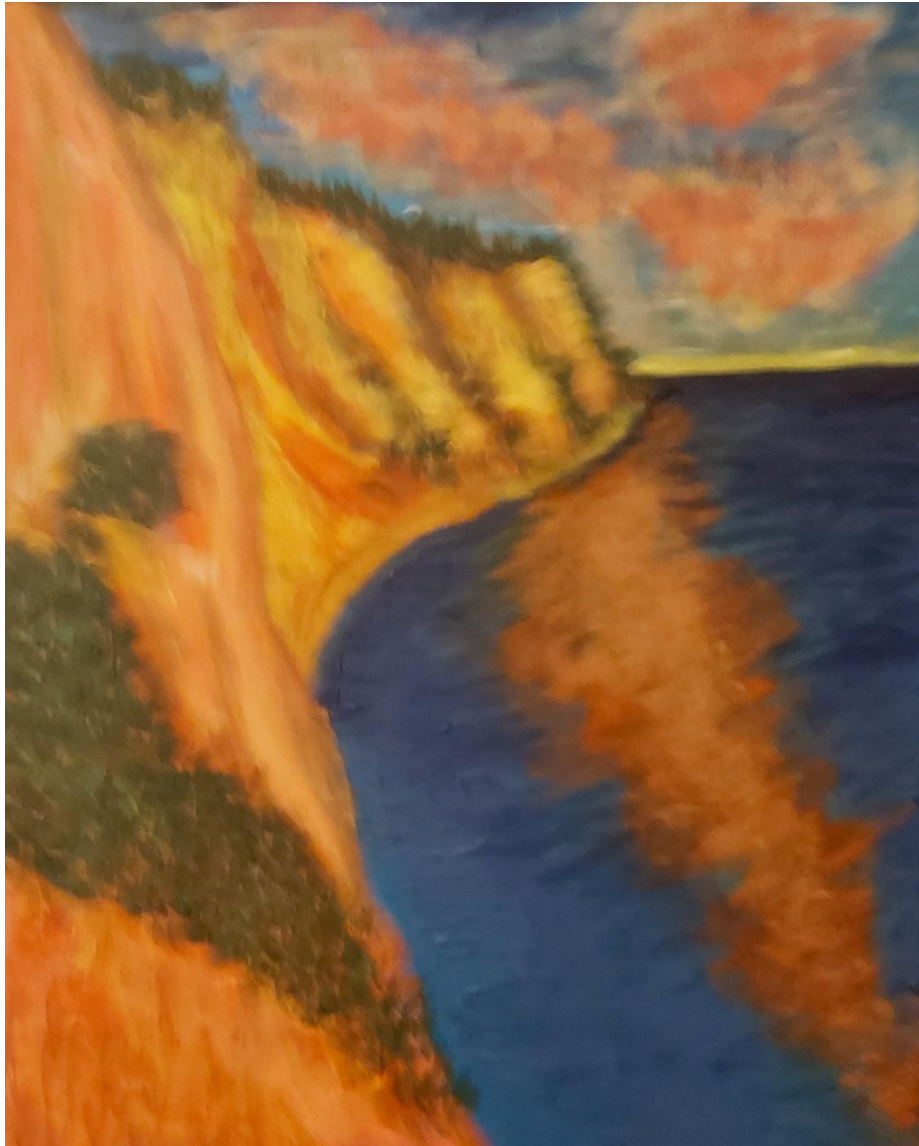

## LS010 spätes Abendrot am Staffelsee

100\*80

Teilkatalog *Sonnenuntergänge*

**LS011 Sonnenuntergang an einer Steilküste**

**70\*50**

*Teilkatalog **Sonnenuntergänge***